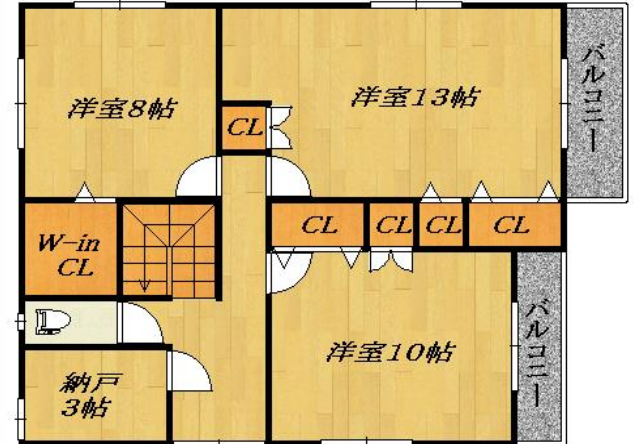

〈関西本線王寺駅〉白鳳台2丁目一戸建て

広告初!

価格2380万円

角地

バス停まで1分

LDK25帖
床暖房付

平成10年6月建築

2380万円お借入
頭金0円 35年返済
UFJ銀行優遇変動金利0.625%適用時

返済例

月々63,105円

銀行審査により借入できない場合がございます

*物件概要

所在地/ 香芝市白鳳台2丁目

交通/ 関西本線『王寺駅』バス乗車13分

土地面積/261.67㎡ 建物延べ面積/162.91㎡

構造/木造2階建 建築/平成10年6月